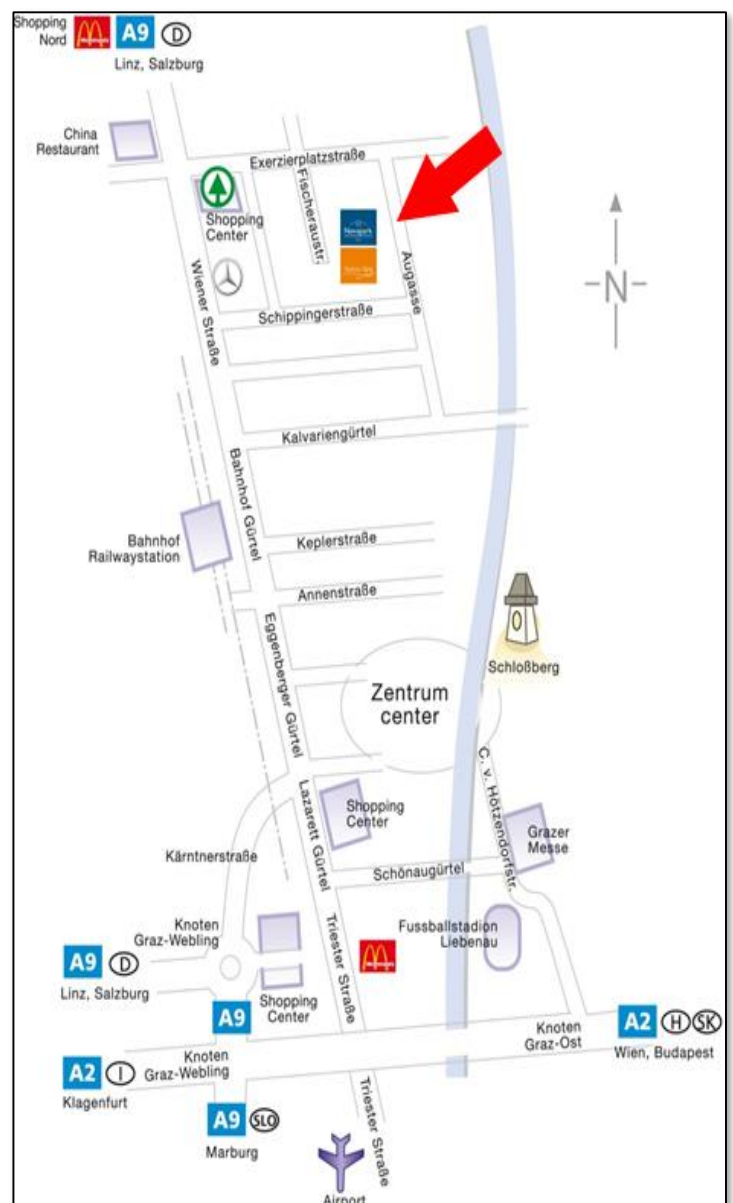

Anreise mit dem Auto:

Aus Wien kommend:

A2 Fahrtrichtung Graz - **Ausfahrt 179/Knoten Graz Ost in Richtung Raaba/Liebenau/MESE/LKH/Graz-Ost/Graz-Puchwerk/Sankt Peter** nehmen - nach 4,42km rechts abbiegen auf **Conrad-von-Hötzendorf-Straße** - nach 1,06km rechts abbiegen um auf Conrad-von-Hötzendorf-Straße zu bleiben - nach 375m links abbiegen auf **Schönaugürtel** - nach 1,43km rechts abbiegen auf **Lazarettgürtel** - nach 4,73km rechts abbiegen auf **Exerzierplatzstraße** - nach 345m rechts abbiegen auf **Fischeraustraße**.

Aus Klagenfurt kommend:

A2 Fahrtrichtung Graz - nach 1,86km **Ausfahrt Knoten Graz West/186** nehmen auf **A9 in Richtung Linz-Bruck/Webling/Salzburg/Seiersberg/D/Graz** - nach 4,24km **Ausfahrt Graz-Webling/185** in Richtung Graz nehmen - nach 690m im **Kreisverkehr die 2. Ausfahrt** nehmen - nach 65m Auffahrt nach **Kärntner Straße** nehmen - nach 3,39km links abbiegen auf **Eggenberger Gürtel** - nach 4,08km rechts abbiegen auf **Exerzierplatzstraße** - nach 34m rechts abbiegen auf **Fischeraustraße**.

Anreise mit öffentlichen Verkehrsmitteln:

Nehmen Sie den Zug bis zum **Bahnhof Graz**. Von dort aus erreichen Sie unseren Seminarort mit der **Buslinie 52** (Richtung Andritz), mit der Sie bis zur **Haltestelle Exerzierplatzstraße** fahren.

Alle weiteren Anbindungen finden Sie direkt auf der Website des Hotels www.novapark.at.

Vers.2.15